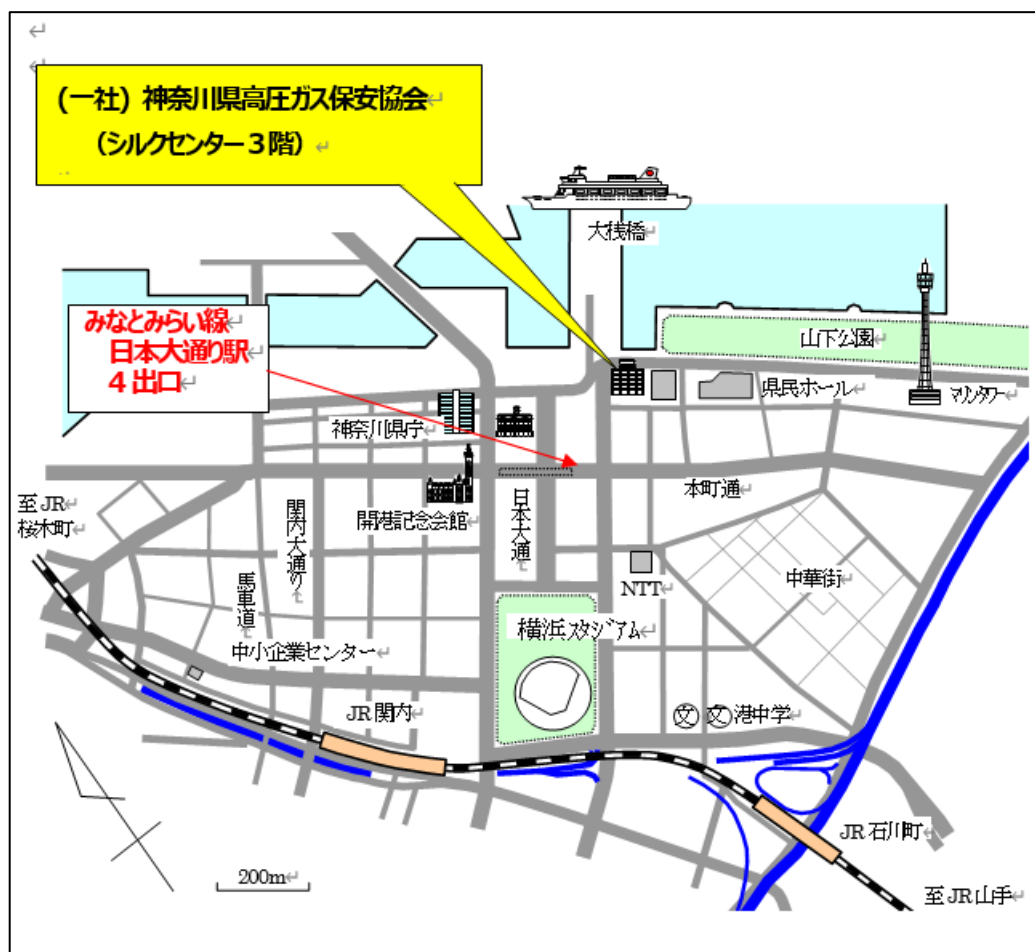

化学物質管理者講習会

会場案内図

講習会場：シルクセンター3階 協会 会議室

注)・講習会場には専用駐車場がありませんので、公共交通機関をご利用ください。

(交通) JR 関内駅 から 徒歩約 15分
みなとみらい線 日本大通り駅 **4番出口** から 徒歩約 8分

一般社団法人 神奈川県高圧ガス保安協会

〒 231-0023 横浜市中区山下町 1 番地 (シルクセンター 3階)

TEL 045-228-0366