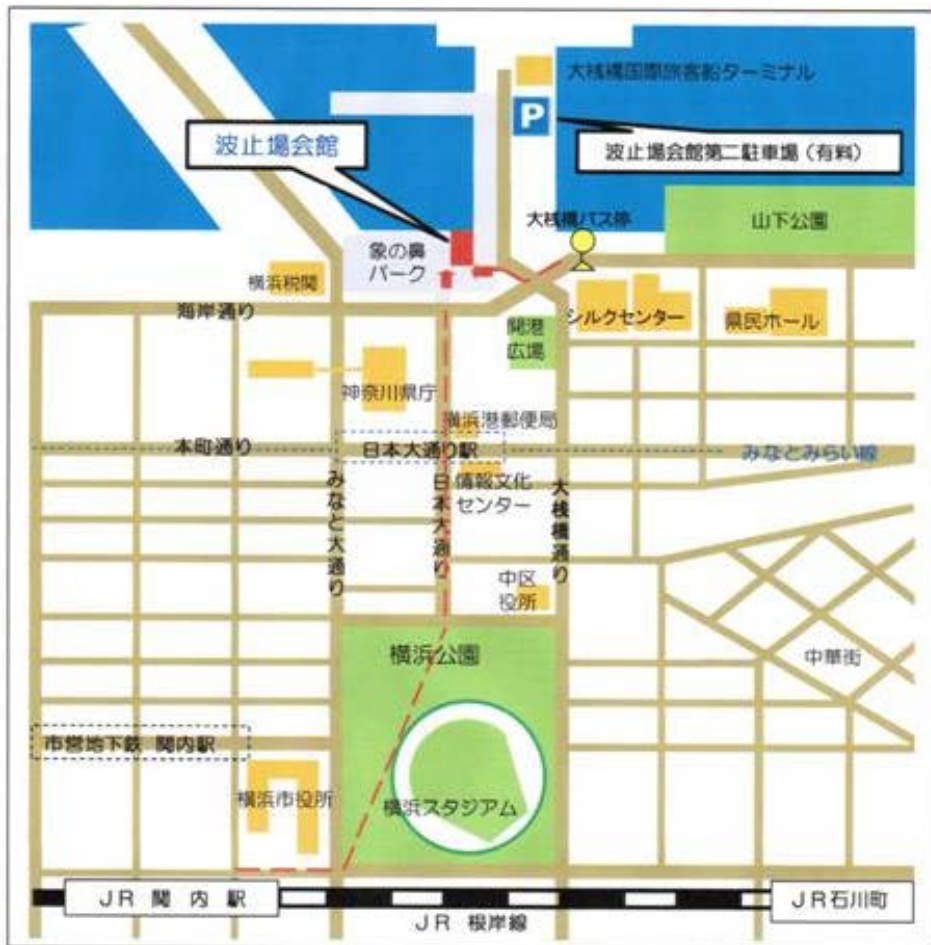

# 会場案内図

【中級コース・管理および監督者コース】

講習会場：波止場会館 4階 大会議室

注）・講習会場には駐車場がありませんので、公共交通機関をご利用ください。

**アクセス：波止場会館 Home Page を参考にしてください。**

✚ みなとみらい線 日本大通り駅(4 出口)より徒歩 約 10 分 (徒歩約 2 5 0 m)

✚ J R 根岸線 関内駅より徒歩 約 2 0 分 (徒歩約 9 0 0 m)

※「関内駅」南口から「横浜公園」内を通り「日本大通り」に入り、そのまま直進し「開港資料館前」の信号を渡ったところから「象の鼻パーク」に入り、右手にある白いビルです。

一般社団法人 神奈川県高圧ガス保安協会

〒 231-0023 横浜市中区山下町 1 番地 ( シルクセンター 3 階 )

TEL 045-228-0366

FAX 045-201-7089

Home Page <https://www.kana-hpga.online>