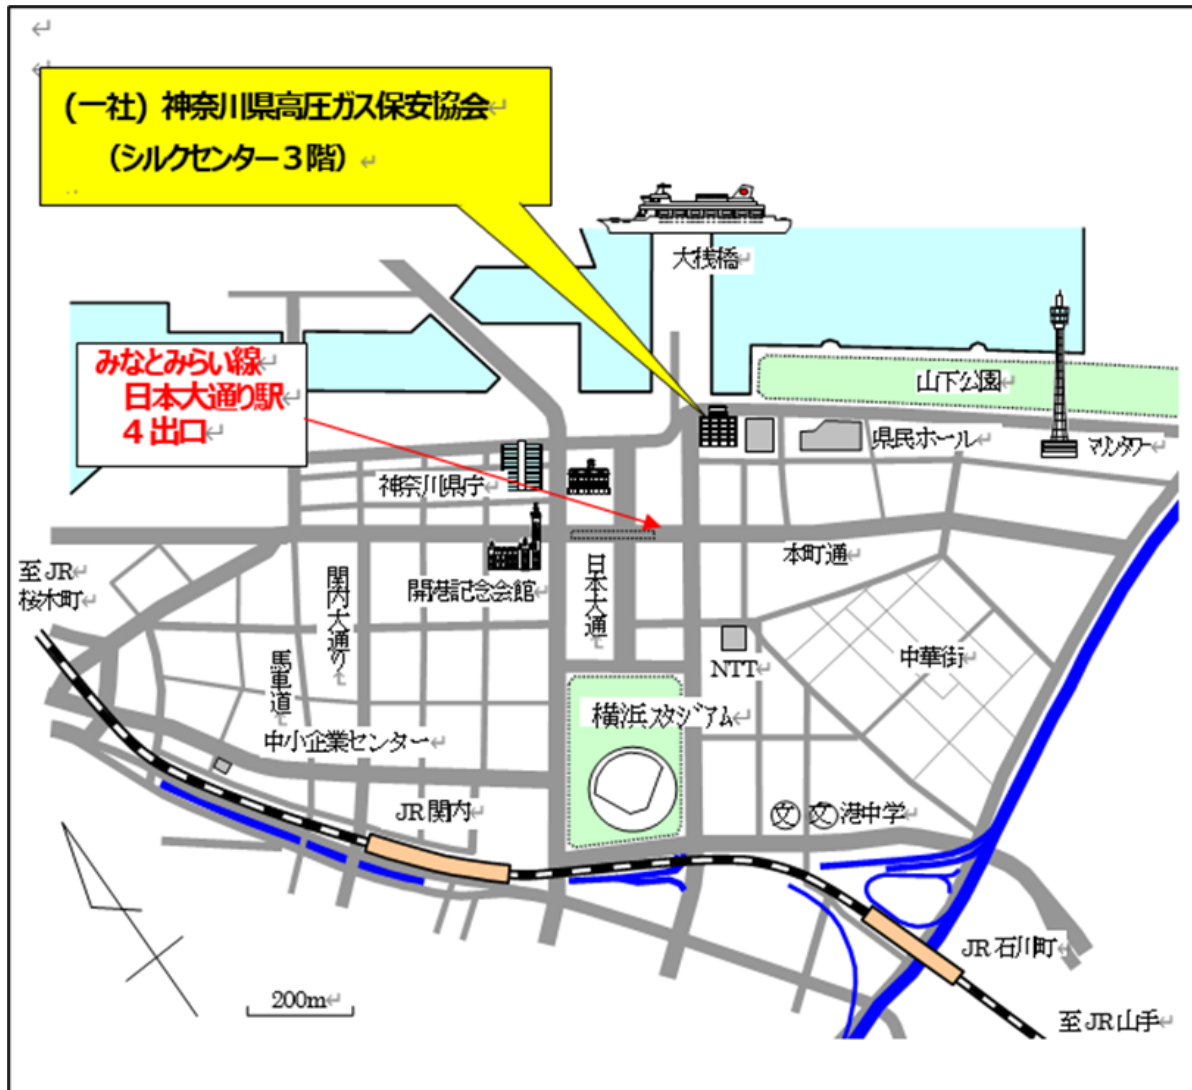

会場案内図

【初級コース・消費および消費事業所コース】 講習会場：シルクセンター3階 協会 会議室

注) ・講習会場には専用駐車場がありませんので、公共交通機関をご利用ください。

(交通) JR 関内駅 から 徒歩約 15分
みなとみらい線 日本大通り駅 **4番出口** から 徒歩約 8分

一般社団法人 神奈川県高圧ガス保安協会
〒 231-0023 横浜市中区山下町 1 番地 (シルクセンター 3階)
TEL 045-228-0366
FAX 045-201-7089