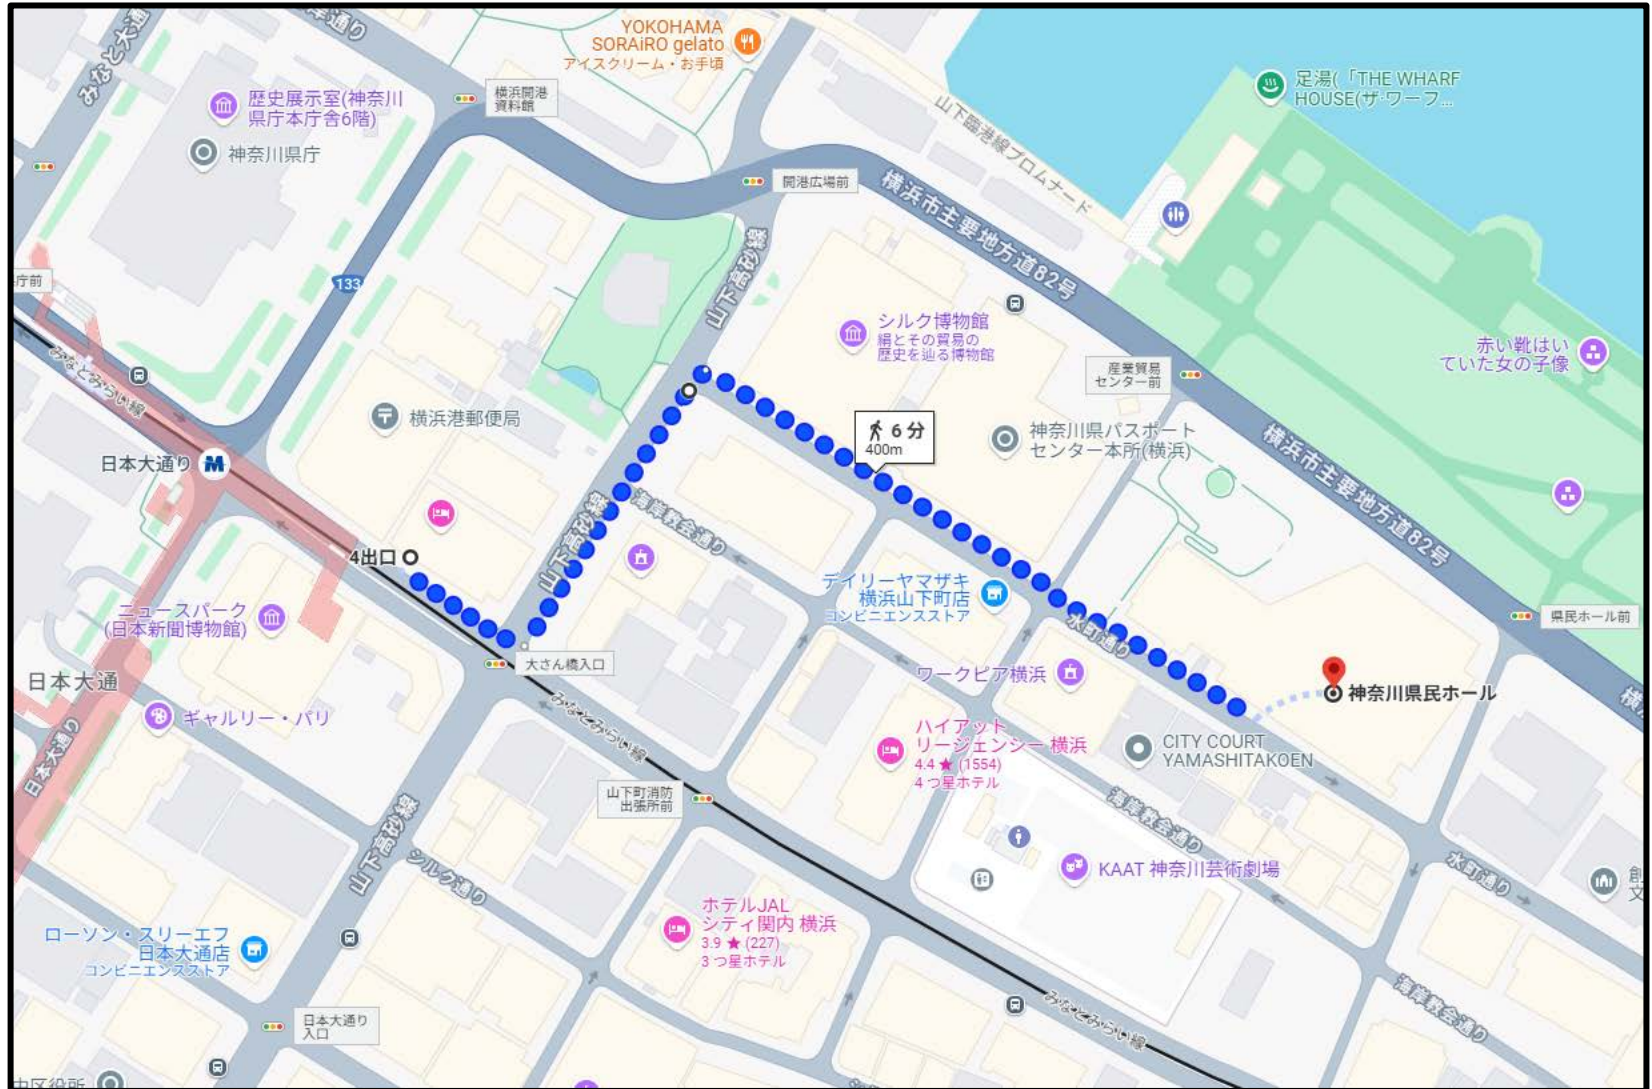

みなとみらい線

日本大通駅 4出口 (大さん橋) ➡ 神奈川県民ホール 小ホール
・徒歩約6分 (グーグルマップより)

京浜東北線 or 市営地下鉄 関内駅からのルートは次ページをご覧ください

JR東日本 京浜東北線 or 市営地下鉄
JR関内駅 ➡ 神奈川県民ホール 小ホール
・徒歩約17分（グーグルマップより）